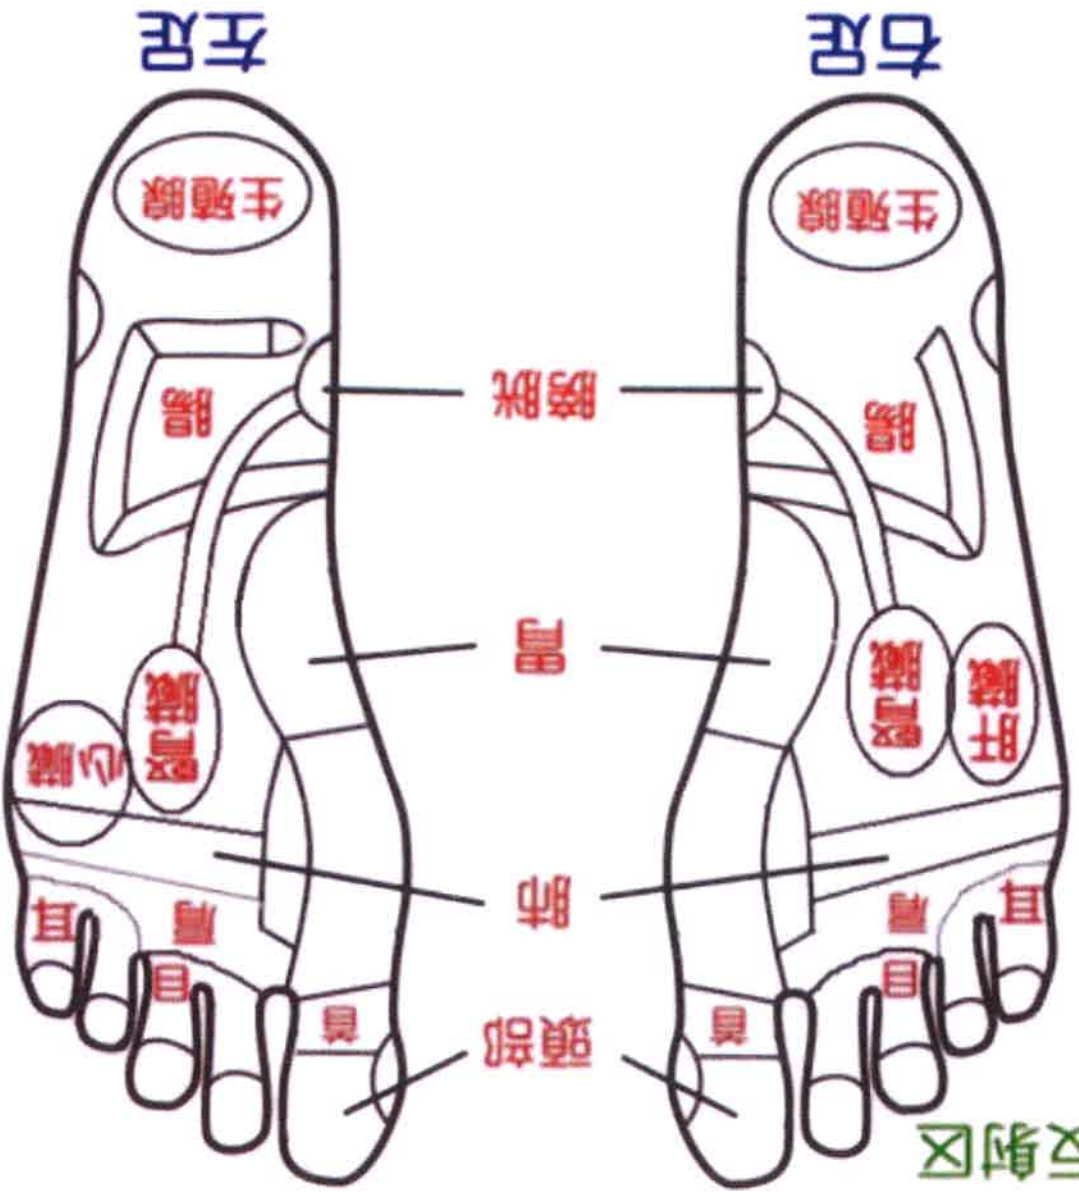

万有引力法则

・美容・健康の元

・トクダス

物流の大動脈

【足裏の反射区】

足裏の主な反射区

[右足裏] 反射区図表 [左足裏]

反射区図表

〔左足裏〕

- ①頭(脳)、右半球
- ②前頭洞、右半分
- ③脳幹・小脳
- ④脳下垂体
- ⑤三叉神経、右
- ⑥鼻
- ⑦頸部<<U>
- ⑧眼、右
- ⑨耳、右
- ⑩僧帽筋(頸・肩部)、左
- ⑪甲状腺
- ⑫副甲状腺
- ⑬副甲状腺
- ⑭肺と気管支、左
- ⑮胃
- ⑯十二指腸
- ⑰すい臓
- ⑱腹腔神経叢(消化系統)
- ⑲副腎、左
- ⑳腎臓、左
- ㉑輸尿管、左
- ㉒膀胱
- ㉓小腸
- ㉔横行結腸
- ㉕下行結腸
- ㉖直腸
- ㉗肛門
- ㉘心臓
- ㉙脾臓
- ㉚生殖腺(卵巣と睾丸)、左

[右足裏]

- ①頭(腦)、左半球
- ②前頭洞、左半分
- ③脳幹・小脳
- ④脳下垂体
- ⑤三叉神経、左
- ⑥鼻
- ⑦頸部<<び>>
- ⑧眼、左
- ⑨耳、左
- ⑩僧帽筋(頸・肩部)、右
- ⑪甲状腺
- ⑫副甲状腺
- ⑬肺と気管支、右
- ⑭胃
- ⑮十二指腸
- ⑯すい臓
- ⑰肝臓
- ⑱胆嚢たんのう
- ⑳腹腔神経叢(消化系統)
- ㉑副腎、右
- ㉒腎臓、右
- ㉓輸尿管、右
- ㉔膀胱
- ㉕小腸
- ㉖盲腸と虫垂
- ㉗回盲弁
- ㉘上行結腸
- ㉙横行結腸
- ㉚生殖腺(卵巢と睾丸)、右