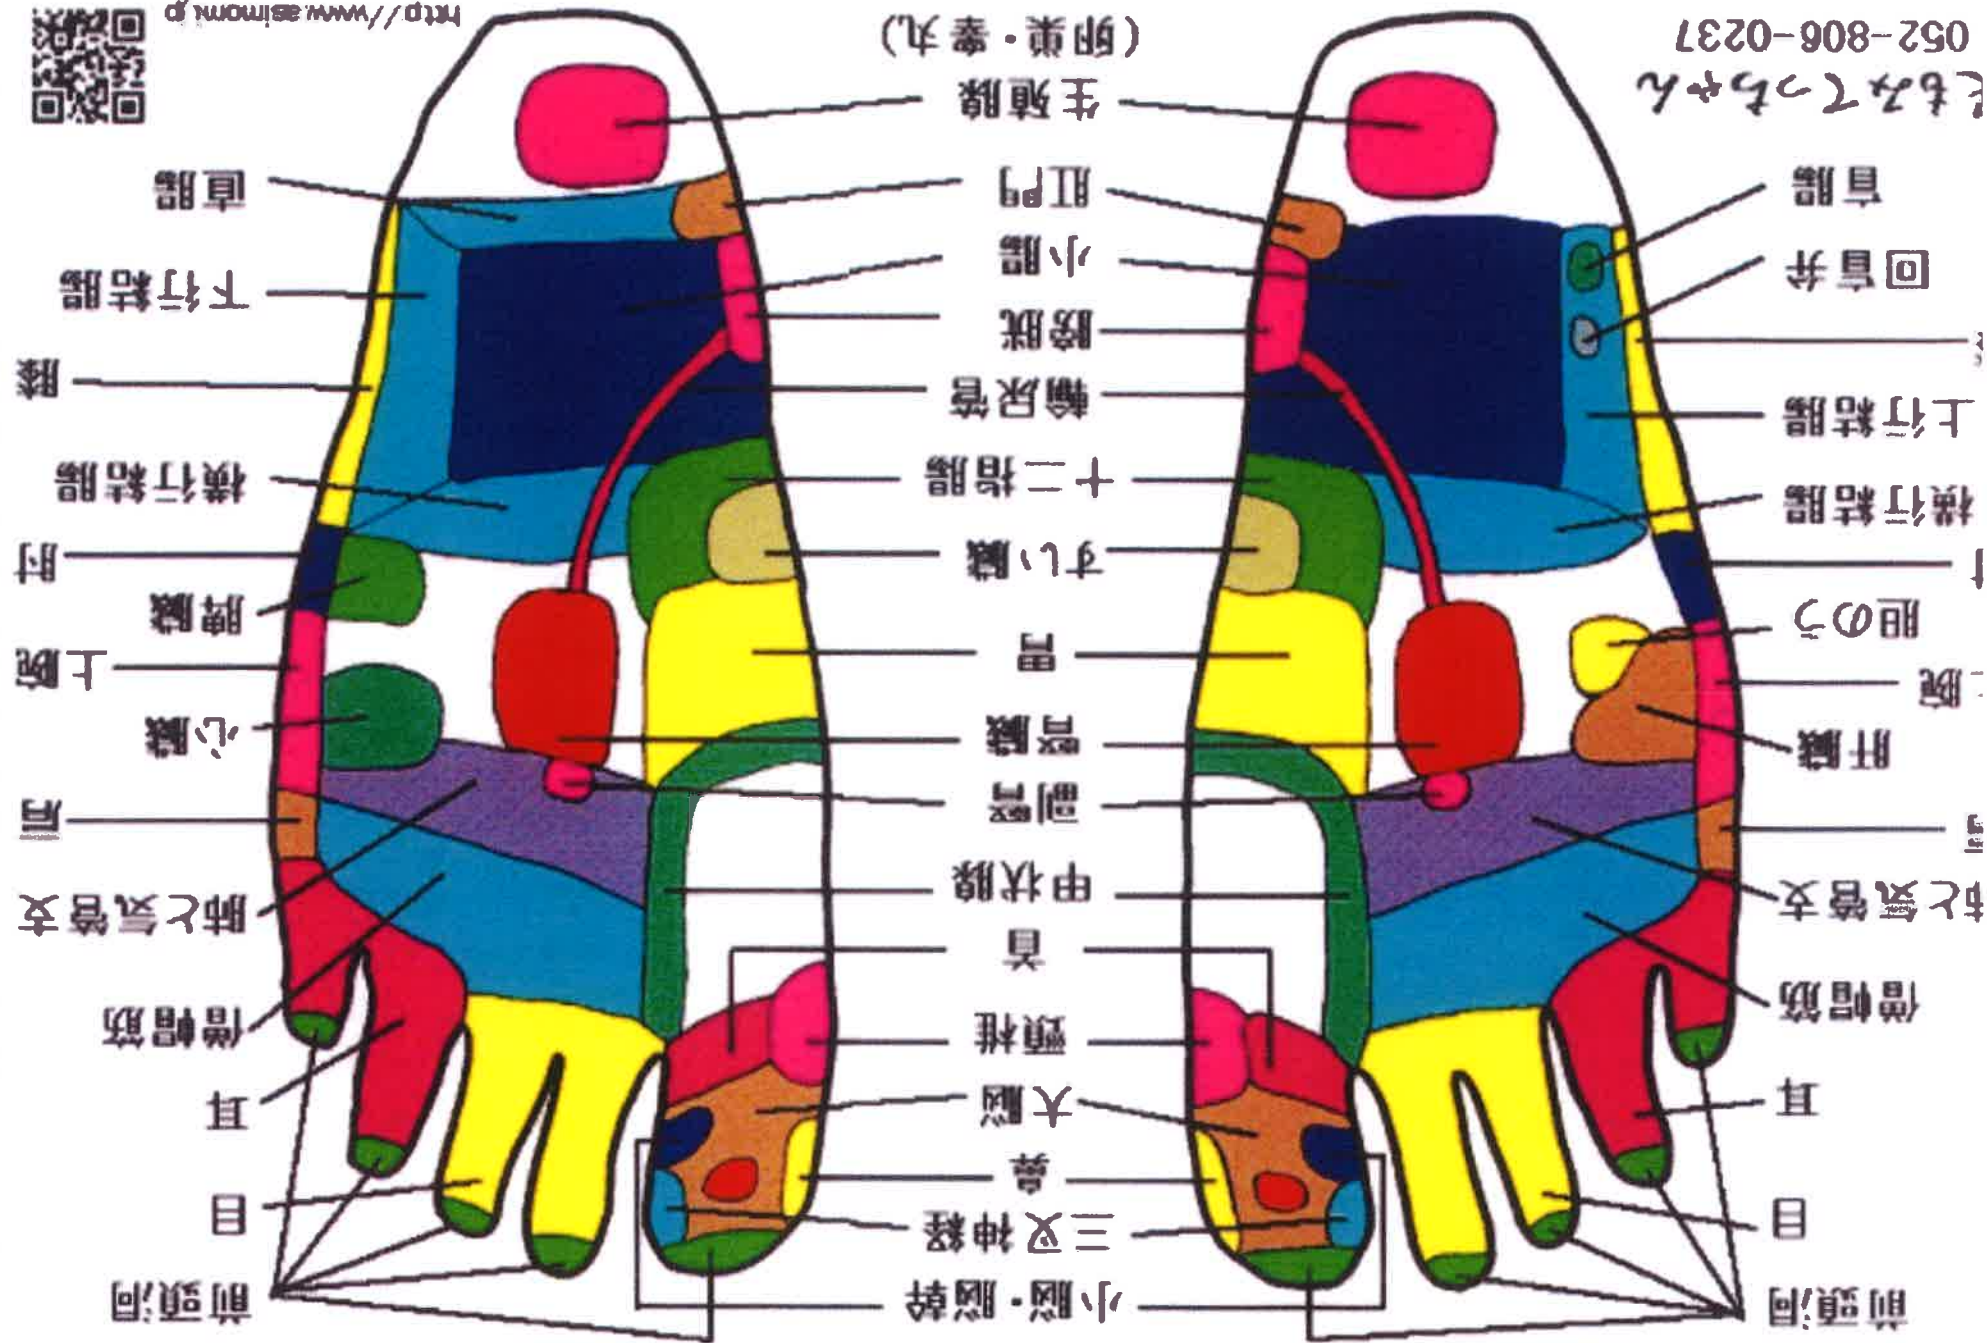

万有引力法则

・美容・健康の元

・トクダス

物流の大動脈

【足裏の反射区】

足裏の主な反射区

[右足裏] 反射区図表 [左足裏]

反射区図表

〔左足裏〕

- ①頭(脳)、右半球
- ②前頭洞、右半分
- ③脳幹・小脳
- ④脳下垂体
- ⑤三叉神経、右
- ⑥鼻
- ⑦頸部<<U>
- ⑧眼、右
- ⑨耳、右
- ⑩僧帽筋(頸・肩部)、左
- ⑪甲状腺
- ⑫副甲状腺
- ⑬副甲状腺
- ⑭肺と気管支、左
- ⑮胃
- ⑯十二指腸
- ⑰すい臓
- ⑱腹腔神経叢(消化系統)
- ⑲副腎、左
- ⑳腎臓、左
- ㉑輸尿管、左
- ㉒膀胱
- ㉓小腸
- ㉔横行結腸
- ㉕下行結腸
- ㉖直腸
- ㉗肛門
- ㉘心臓
- ㉙脾臓
- ㉚生殖腺(卵巣と睾丸)、左

[右足裏]

- ①頭(腦)、左半球
- ②前頭洞、左半分
- ③脳幹・小脳
- ④脳下垂体
- ⑤三叉神経、左
- ⑥鼻
- ⑦頸部<<び>>
- ⑧眼、左
- ⑨耳、左
- ⑩僧帽筋(頸・肩部)、右
- ⑪甲状腺
- ⑫副甲状腺
- ⑬肺と気管支、右
- ⑭胃
- ⑮十二指腸
- ⑯すい臓
- ⑰肝臓
- ⑱胆嚢たんのう
- ⑳腹腔神経叢(消化系統)
- ㉑副腎、右
- ㉒腎臓、右
- ㉓輸尿管、右
- ㉔膀胱
- ㉕小腸
- ㉖盲腸と虫垂
- ㉗回盲弁
- ㉘上行結腸
- ㉙横行結腸
- ㉚生殖腺(卵巢と睾丸)、右

足の甲

- ③⑨ 上半身のリンパ線
- ④⑩ 下半身のリンパ線
- ④① 胸部のリンパ線
- ④② 三半規管
- ④③ 胸部
- ④④ 横隔膜
- ④⑤ 扁桃腺
- ④⑥ 下あご
- ④⑦ 上あご
- ④⑧ のど・声帯・気管
- ④⑨ そけい部
- ⑥① 肋骨（ろっこつ）
- ⑥② 座骨神経
- ⑥④ 痰（たん）をきる